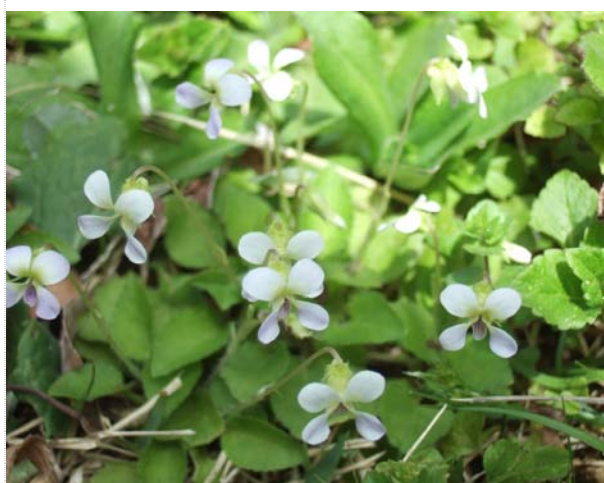

参考資料 4)

小石川植物園貴重な塀際の植物  
(正門側工事予定の塀の近く)

ツクシスミレ *Viola diffusa*

バイモ *Fritillaria verticillata*

オドリコソウ *Lamium album* L. var. *barbatum*

ノジスミレ *Viola yedoensis* Makino

アマナ *Amana edulis*

ニリンソウ *Anemone flaccida*