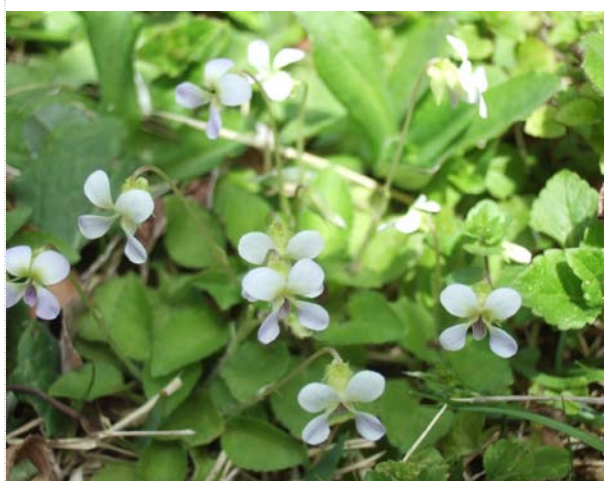

参考資料 3)

小石川植物園貴重な塀際の植物  
(正門側工事予定の塀の近く)

ツクシスミレ *Viola diffusa*

バイモ *Fritillaria verticillata*

オドリコソウ *Lamium album* L. var. *barbatum*

ノジスミレ *Viola yedoensis* Makino

アマナ *Amana edulis*

ニリンソウ *Anemone flaccida*